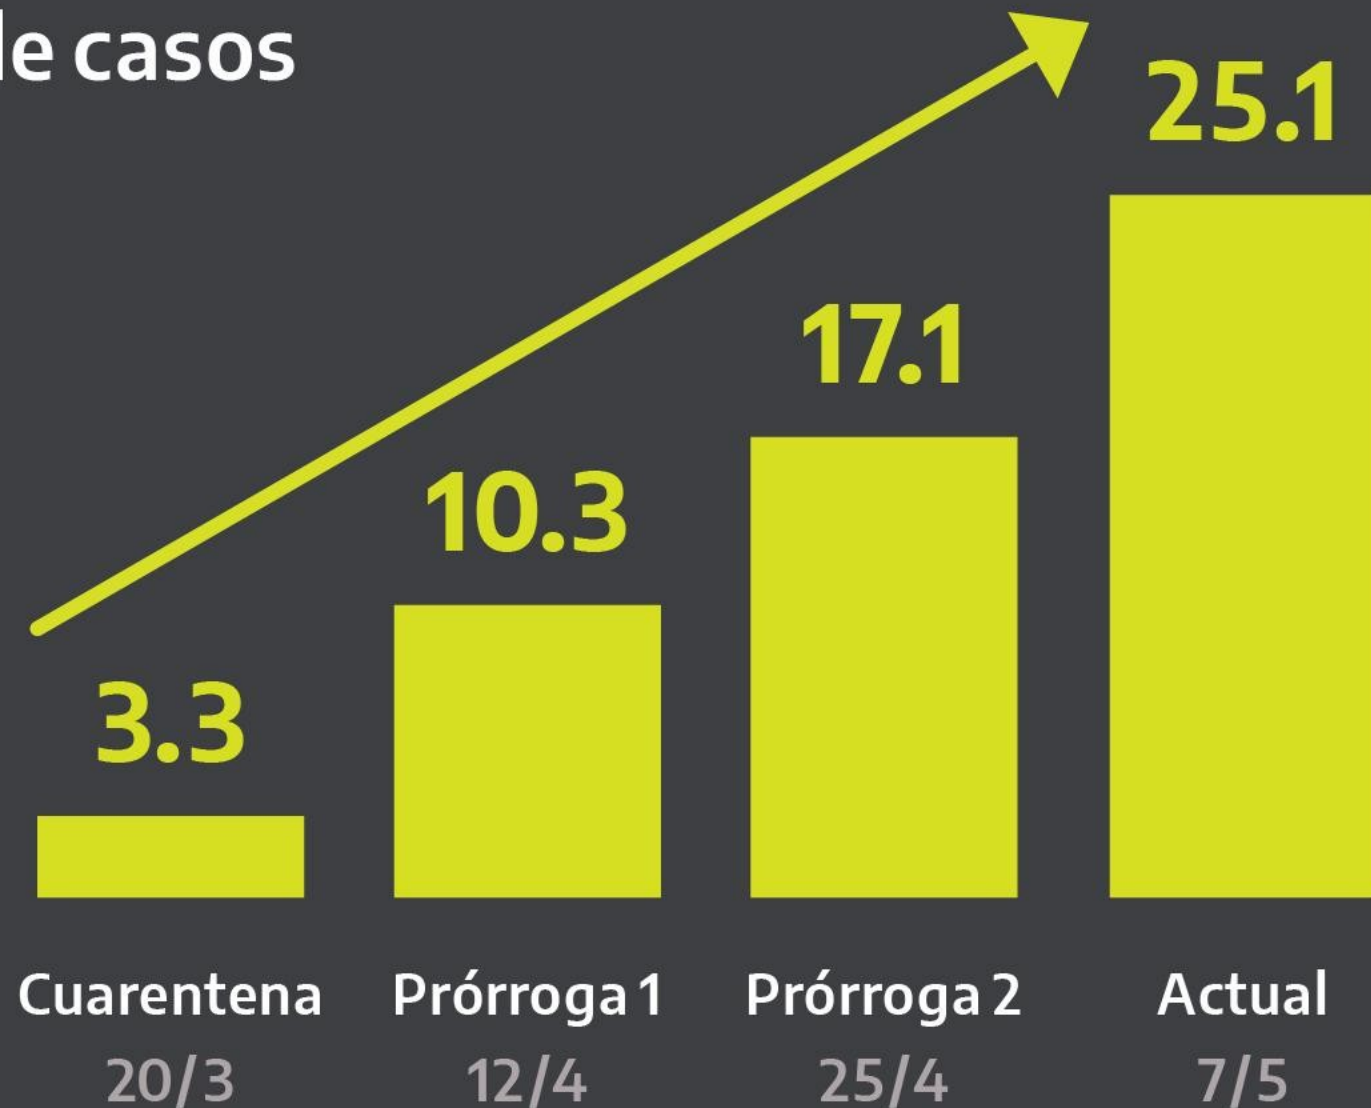

Argentina Presidencia

Casos Covid-19 Argentina

Casos Recuperados Fallecidos

Argentina unida

Covid-19

Comparativa casos fallecidos Covid día 67
Argentina - Ecuador - Brasil - Chile

Argentina Ecuador Brasil Chile

Fuente: Coronavirus Updates, Worldometer.

Covid-19

Cuadro de Situación

Europa	
País	Fallecidos por millón de habitantes
Bélgica	735
España	562
Italia	500
Reino Unido	460
Francia	402
Suecia	314
Holanda	313
Portugal	109
Alemania	88
Noruega	40

América	
País	Fallecidos por millón de habitantes
EE.UU.	233
Ecuador	94
Perú	49
Brasil	45
México	23
Chile	15
Bolivia	9
Colombia	8
Argentina	6
Uruguay	5

Tiempo de duplicación de casos

TOTAL PAÍS

al 7 mayo

nuevo coronavirus
COVID-19

Tiempo de duplicación de casos

Según fecha de confirmación de casos al 8 mayo

nuevo coronavirus
COVID-19

AMBA

Porcentaje de casos confirmados sobre total país

3 al 8 mayo

nuevo coronavirus
COVID-19