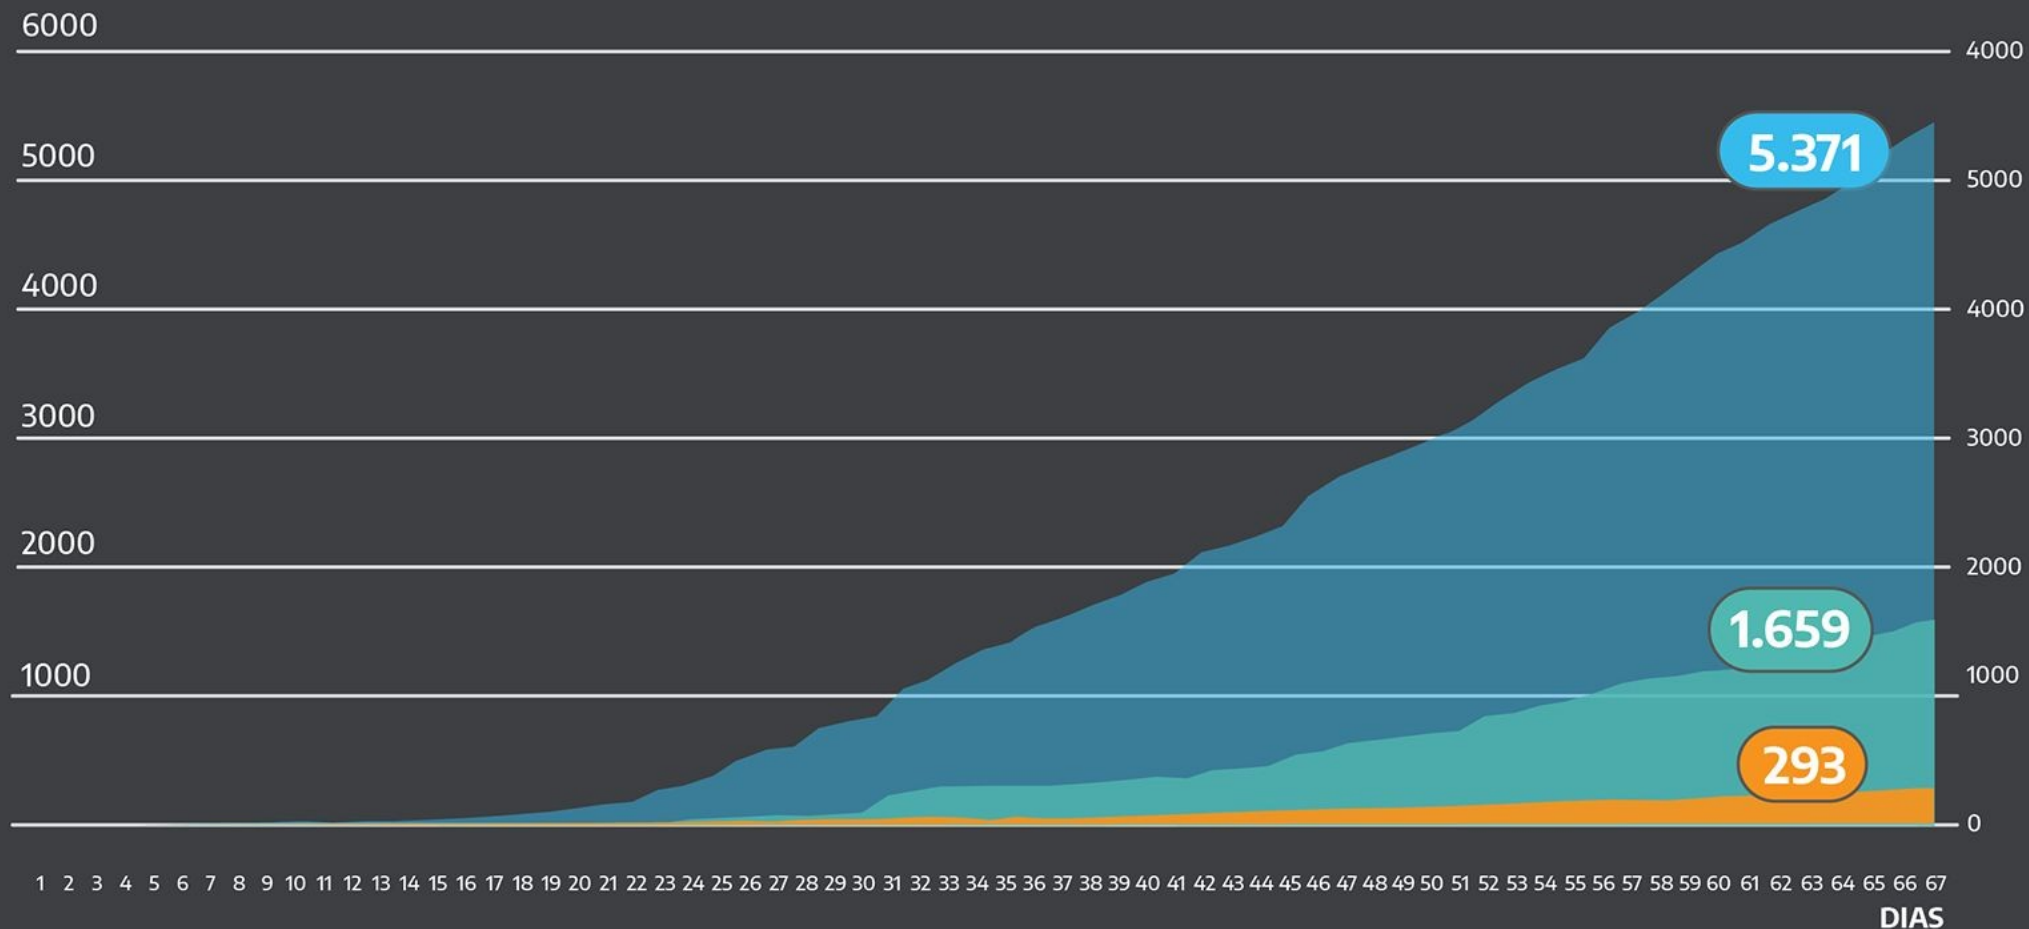

Argentina Presidencia

Casos Covid-19 Argentina

Casos Recuperados Fallecidos

Argentina unida

Covid-19

Comparativa casos fallecidos Covid día 67
Argentina - Ecuador - Brasil - Chile

Argentina Ecuador Brasil Chile

Fuente: Coronavirus Updates, Worldometer.

Covid-19

Cuadro de Situación

Europa	
País	Fallecidos por millón de habitantes
Bélgica	735
España	562
Italia	500
Reino Unido	460
Francia	402
Suecia	314
Holanda	313
Portugal	109
Alemania	88
Noruega	40

América	
País	Fallecidos por millón de habitantes
EE.UU.	233
Ecuador	94
Perú	49
Brasil	45
México	23
Chile	15
Bolivia	9
Colombia	8
Argentina	6
Uruguay	5

Tiempo de duplicación de casos

TOTAL PAÍS

al 7 mayo

nuevo coronavirus
COVID-19

Tiempo de duplicación de casos

Según fecha de confirmación de casos al 8 mayo

nuevo coronavirus
COVID-19

AMBA

Porcentaje de casos confirmados sobre total país

3 al 8 mayo

nuevo coronavirus
COVID-19