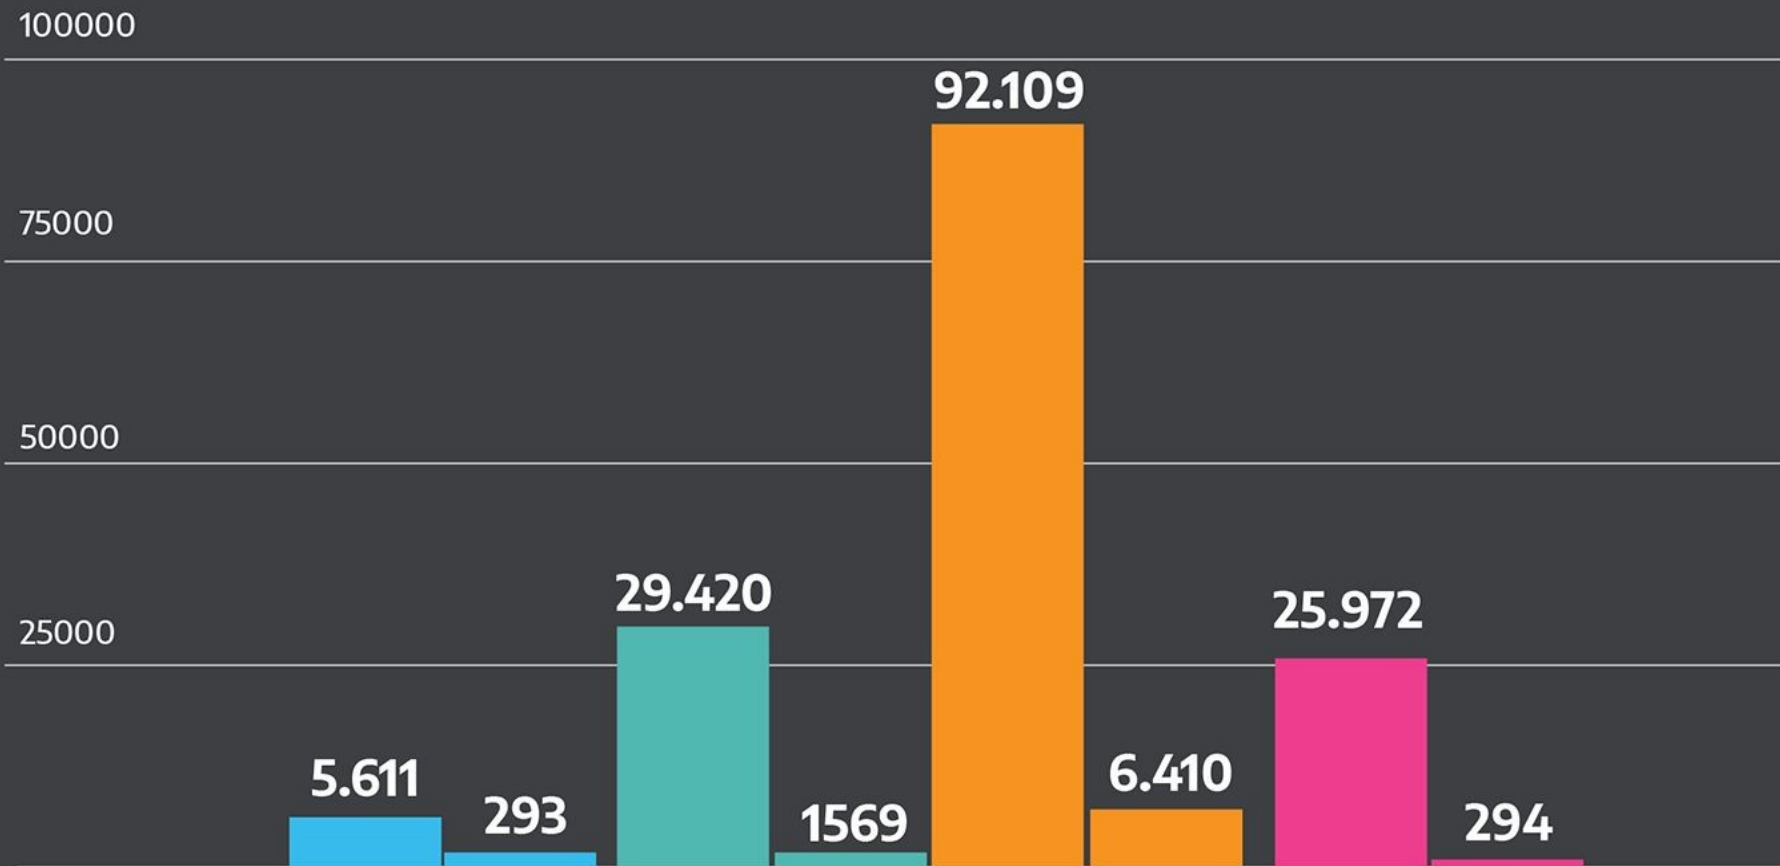

Argentina Presidencia

Casos Covid-19 Argentina

Casos Recuperados Fallecidos

Argentina unida

Covid-19

Comparativa casos fallecidos Covid día 67
Argentina - Ecuador - Brasil - Chile

Argentina Ecuador Brasil Chile

Fuente: Coronavirus Updates, Worldometer.

Covid-19

Cuadro de Situación

Europa	
País	Fallecidos por millón de habitantes
Bélgica	735
España	562
Italia	500
Reino Unido	460
Francia	402
Suecia	314
Holanda	313
Portugal	109
Alemania	88
Noruega	40

América	
País	Fallecidos por millón de habitantes
EE.UU.	233
Ecuador	94
Perú	49
Brasil	45
México	23
Chile	15
Bolivia	9
Colombia	8
Argentina	6
Uruguay	5

Tiempo de duplicación de casos

TOTAL PAÍS

al 7 mayo