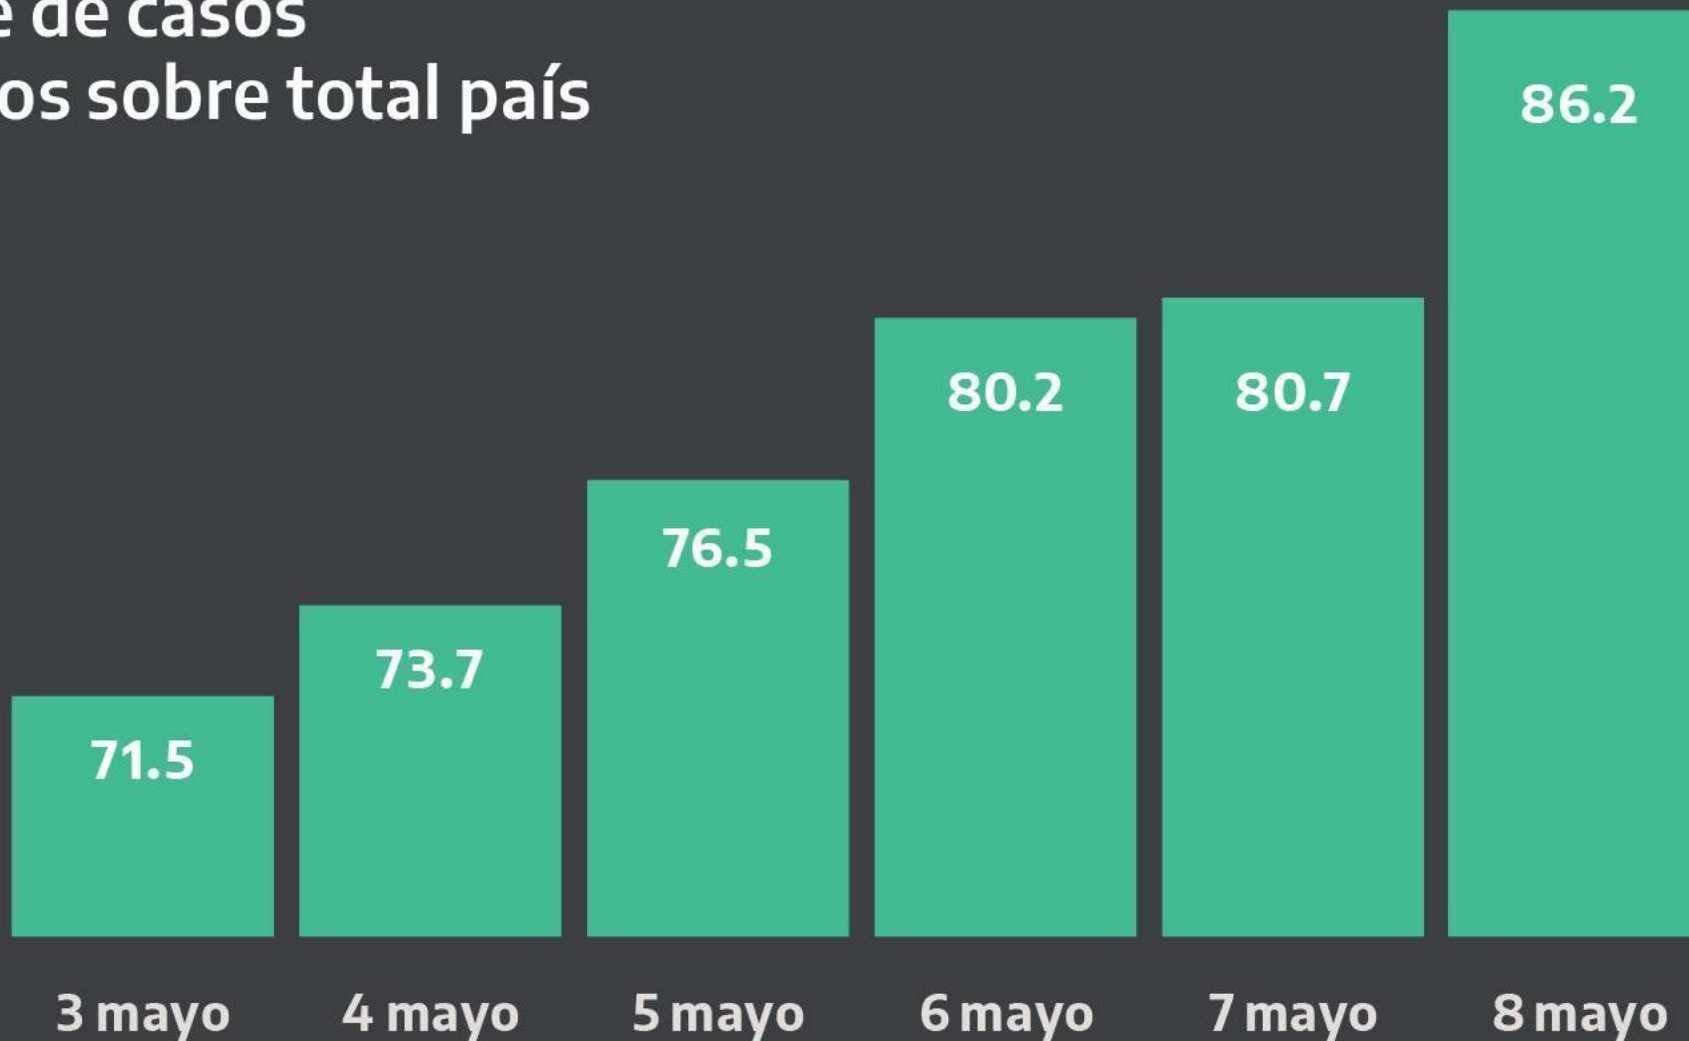

América	
País	Fallecidos por millón de habitantes
EE.UU.	233
Ecuador	94
Perú	49
Brasil	45
México	23
Chile	15
Bolivia	9
Colombia	8
Argentina	6
Uruguay	5

Tiempo de duplicación de casos

TOTAL PAÍS

al 7 mayo

nuevo coronavirus
COVID-19

Tiempo de duplicación de casos

Según fecha de confirmación de casos al 8 mayo

nuevo coronavirus
COVID-19

AMBA

Porcentaje de casos confirmados sobre total país

3 al 8 mayo

nuevo coronavirus
COVID-19

Fases de administración del aislamiento

1 2 3 4 5

	Aislamiento estricto	Aislamiento administrativo	Segmentación geográfica	Reapertura progresiva	Nueva normalidad
 Autorizados	Solo servicios esenciales	Nuevas autorizaciones	Excepciones provinciales	Excepciones provinciales	Con hábitos de higiene y cuidado sostenido
 Prohibiciones	Todo el resto	Prohibiciones nacionales	Prohibiciones nacionales	Prohibiciones nacionales	
 Movilidad de la población	Hasta el 10%	Hasta el 25%	Hasta el 50%	Hasta el 75%	Hasta el 75%
 Tiempo de duplicación de los casos	Menos de 5 días	5 a 15 días	15 a 25 días	Más de 25 días	
 Geográfico	Homogéneo	Excepciones nacionales	Segmentación por criterio epidemiológico	Restricciones locales	Homogéneo