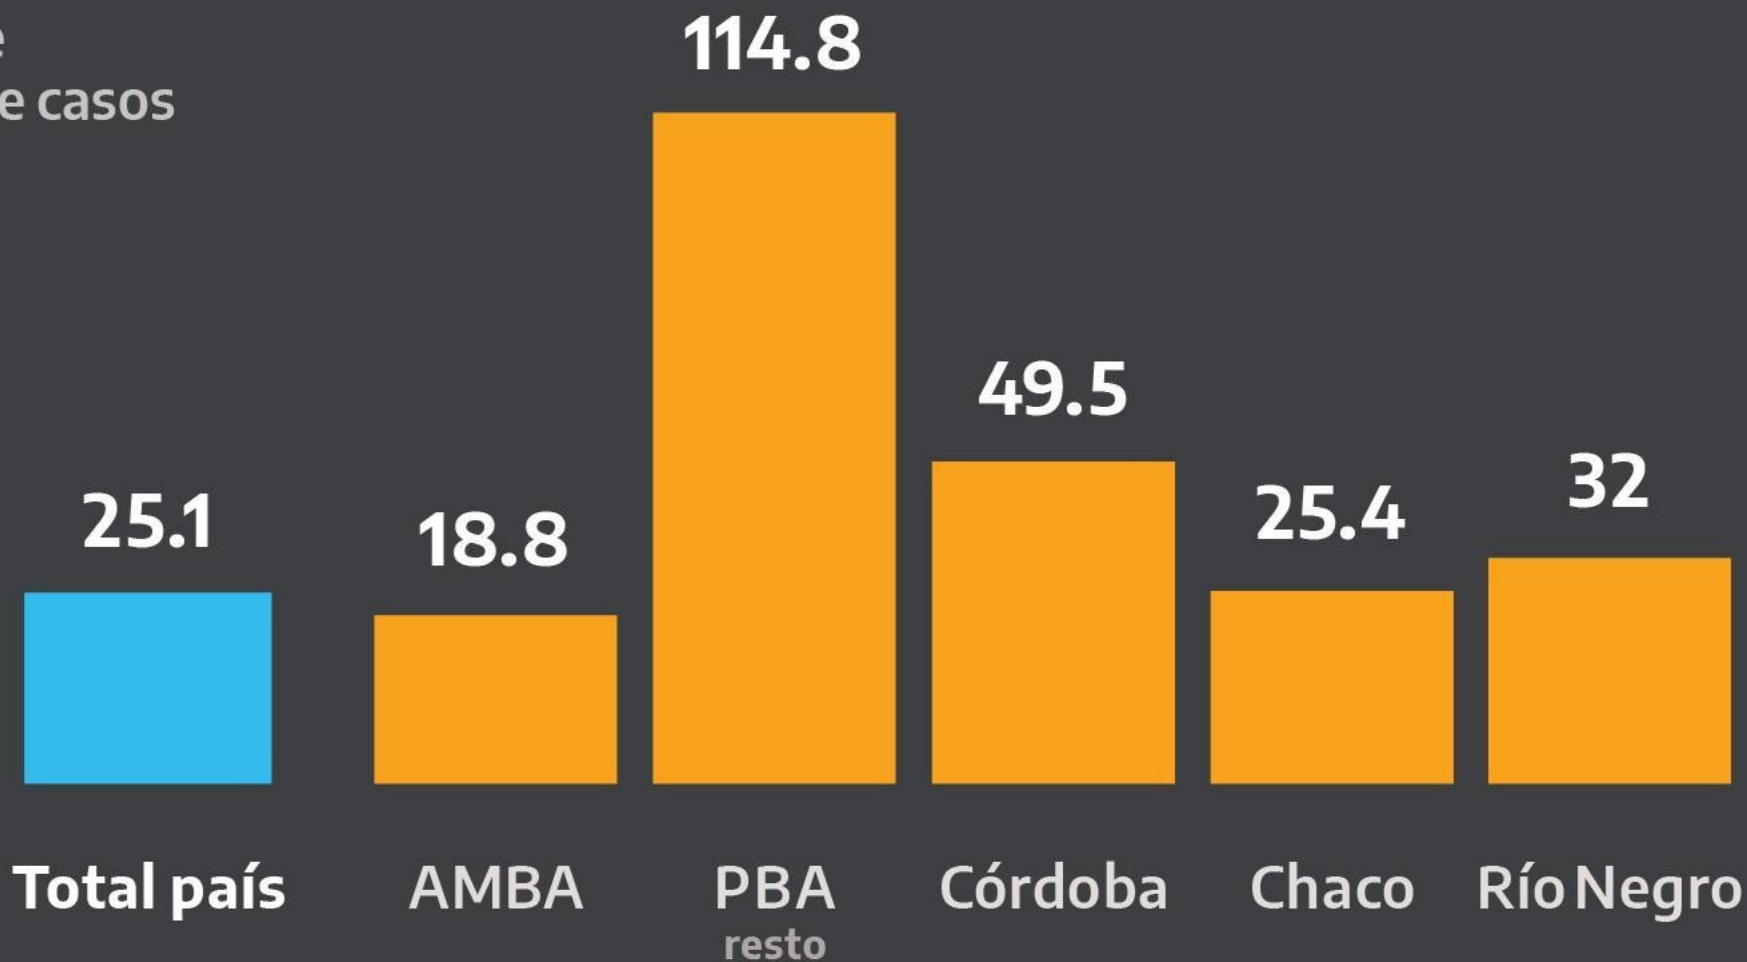

América	
País	Fallecidos por millón de habitantes
EE.UU.	233
Ecuador	94
Perú	49
Brasil	45
México	23
Chile	15
Bolivia	9
Colombia	8
Argentina	6
Uruguay	5

Tiempo de duplicación de casos

TOTAL PAÍS

al 7 mayo

nuevo coronavirus
COVID-19

Tiempo de duplicación de casos

Según fecha de confirmación de casos al 8 mayo

nuevo coronavirus
COVID-19

AMBA

Porcentaje de casos confirmados sobre total país

3 al 8 mayo

nuevo coronavirus
COVID-19

Fases de administración del aislamiento

1 2 3 4 5

	Aislamiento estricto	Aislamiento administrativo	Segmentación geográfica	Reapertura progresiva	Nueva normalidad
 Autorizados	Solo servicios esenciales	Nuevas autorizaciones	Excepciones provinciales	Excepciones provinciales	Con hábitos de higiene y cuidado sostenido
 Prohibiciones	Todo el resto	Prohibiciones nacionales	Prohibiciones nacionales	Prohibiciones nacionales	
 Movilidad de la población	Hasta el 10%	Hasta el 25%	Hasta el 50%	Hasta el 75%	Hasta el 75%
 Tiempo de duplicación de los casos	Menos de 5 días	5 a 15 días	15 a 25 días	Más de 25 días	
 Geográfico	Homogéneo	Excepciones nacionales	Segmentación por criterio epidemiológico	Restricciones locales	Homogéneo